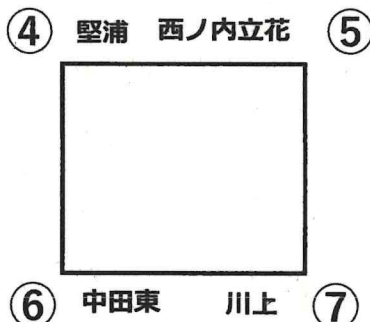

令和8年度第52回 Bクラス（エンジョイリーグ）組み合わせ表

～予選リーグ～

Aパート

Bパート

Cパート

Aパートについては、上位2チームが決勝トーナメントへ進出。
B・Cパートについては、上位3チームが決勝トーナメントへ進出。

【 試 合 日 程 】

5 / 16 (土) 1 試合目 ①中央町 VS ②徳浦下
2 試合目 ④堅 浦 VS ⑤西ノ内立花