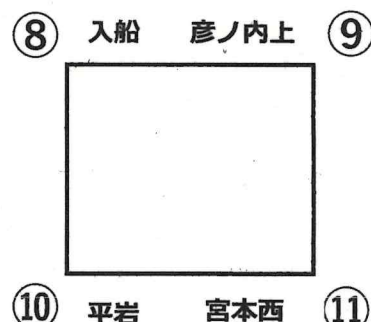

令和8年度第52回 Bクラス（エンジョイリーグ）組み合わせ表

～予選リーグ～

Aパート

Bパート

Cパート

Aパートについては、上位2チームが決勝トーナメントへ進出。
B・Cパートについては、上位3チームが決勝トーナメントへ進出。

【 試 合 日 程 】

5 / 16 (土) 1 試合目 ①中央町 VS ②徳浦下
2 試合目 ④堅 浦 VS ⑤西ノ内立花