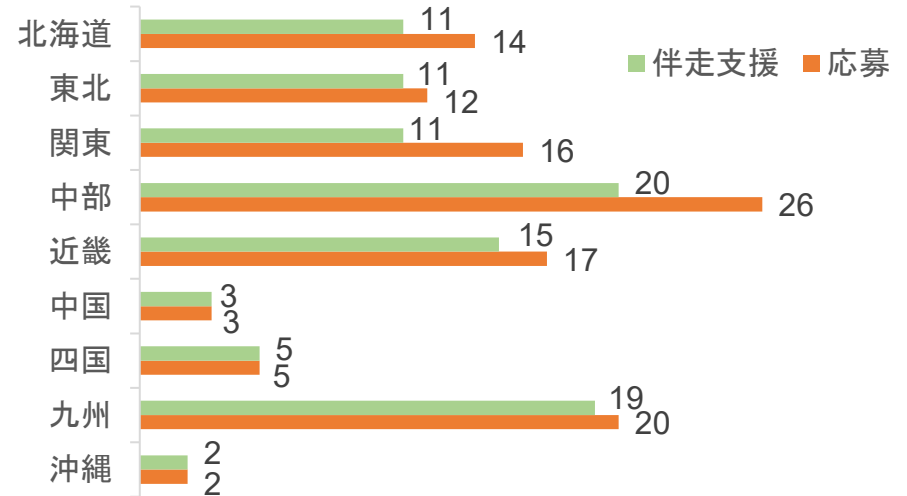

⑤地域別 応募・伴走支援自治体数