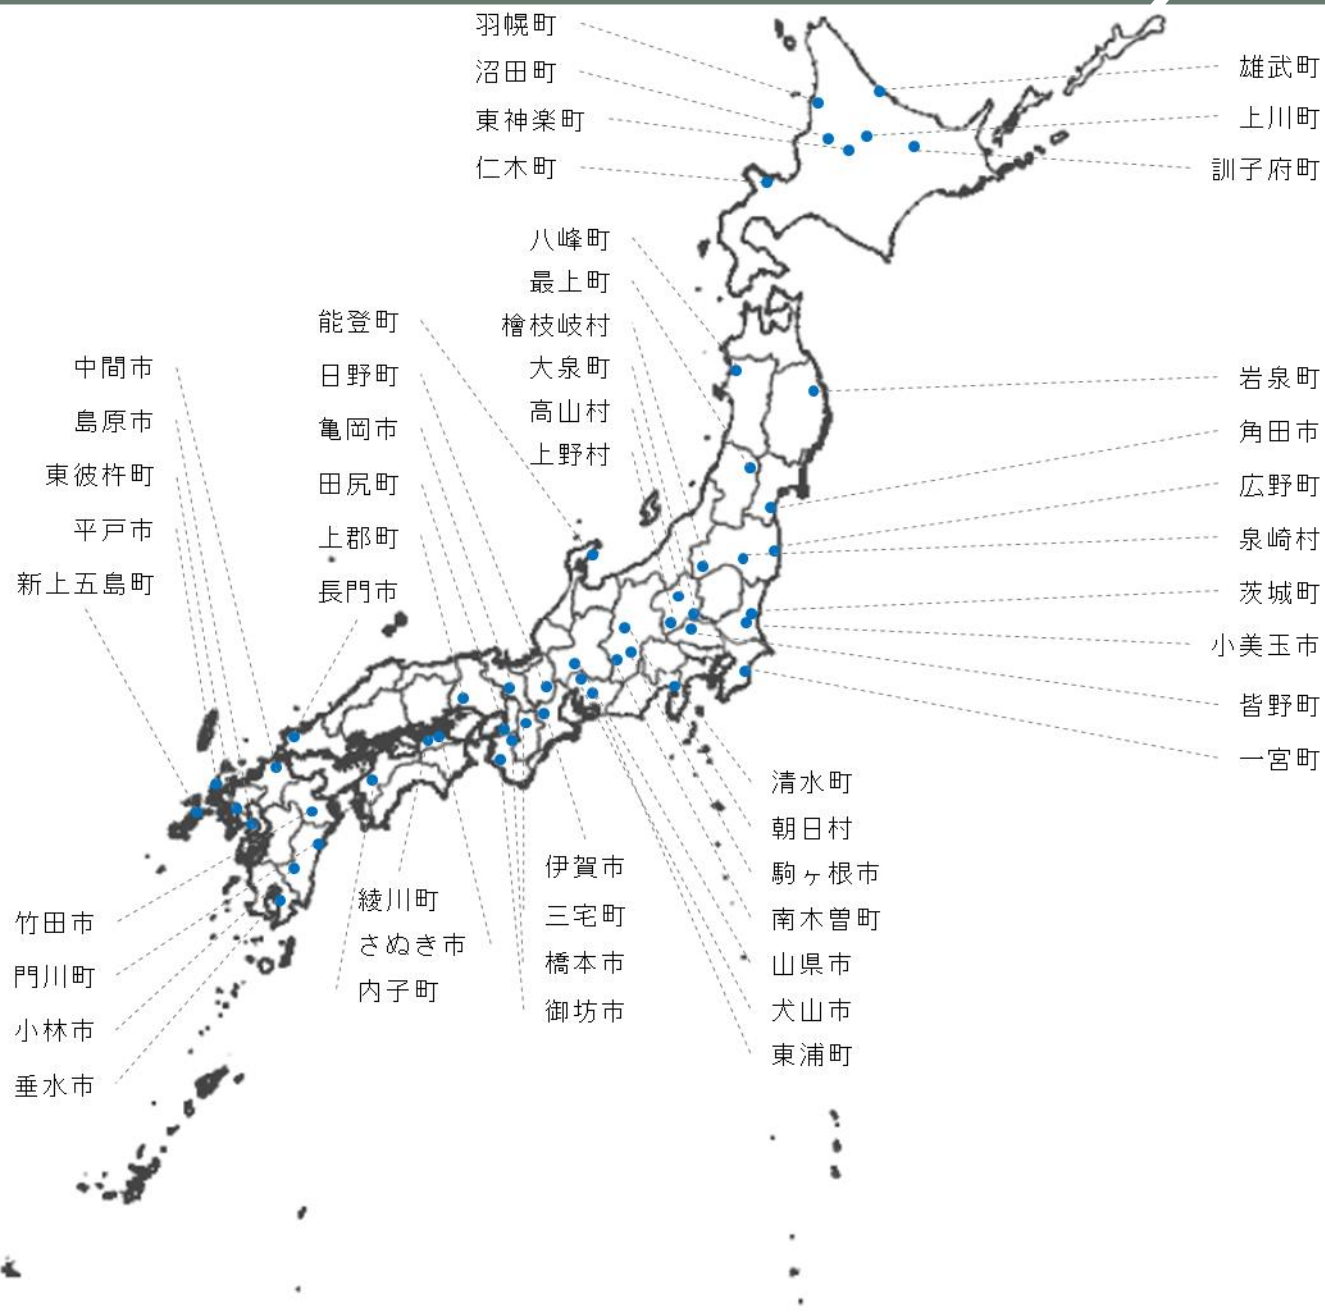

# 第2期伴走支援対象自治体・伴走支援チーム

国の職員からの応募 **308名**

24省庁等から  
幅広く応募・参画

地方創生支援官 **278名・97チーム**

自治体からの応募 **115市町村**

支援対象自治体 38道府県 **97市町村**

①性別

②事務官・技官の別

③役職

④年齢

⑤地域別 応募・伴走支援自治体数

⑥人口規模別 伴走支援自治体数

※ 地方創生支援オフィサー(現役出向する国職員等への業務委嘱)8名を含む

# (参考)新規支援対象自治体(30道府県 50市町村)