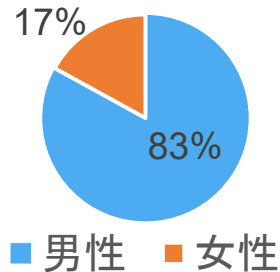

# 第2期伴走支援対象自治体・伴走支援チーム

国の職員からの応募 **308名**

24省庁等から  
幅広く応募・参画

地方創生支援官 **278名・97チーム**

自治体からの応募 **115市町村**

支援対象自治体 38道府県 **97市町村**

①性別

②事務官・技官の別

③役職

④年齢

⑤地域別 応募・伴走支援自治体数

⑥人口規模別 伴走支援自治体数

※ 地方創生支援オフィサー(現役出向する国職員等への業務委嘱)8名を含む