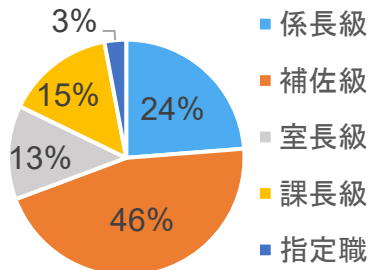

第2期伴走支援対象自治体・伴走支援チーム

国の職員からの応募 **308名**

24省庁等から
幅広く応募・参画

地方創生支援官 **278名・97チーム**

自治体からの応募 **115市町村**

支援対象自治体 38道府県 **97市町村**

③役職

※ 地方創生支援オフィサー(現役出向する国職員等への業務委嘱)8名を含む