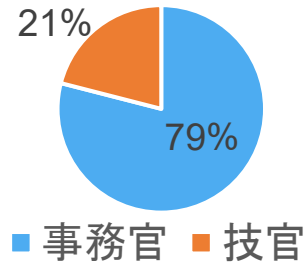

# 第2期伴走支援対象自治体・伴走支援チーム

国の職員からの応募 **308名**

24省庁等から  
幅広く応募・参画

地方創生支援官 **278名・97チーム**

自治体からの応募 **115市町村**

支援対象自治体 38道府県 **97市町村**

①性別

②事務官・技官の別

③役職

④年齢

⑤地域別 応募・伴走支援自治体数

⑥人口規模別 伴走支援自治体数

※ 地方創生支援オフィサー(現役出向する国職員等への業務委嘱)8名を含む