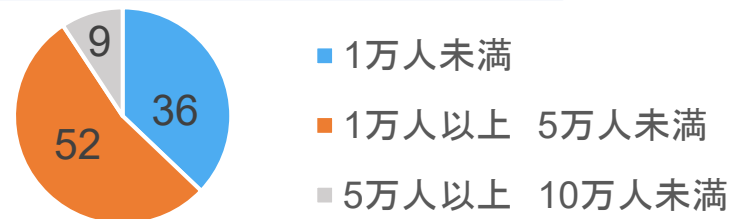

③役職

④年齢

⑤地域別 応募・伴走支援自治体数

⑥人口規模別 伴走支援自治体数

※ 地方創生支援オフィサー(現役出向する国職員等への業務委嘱)8名を含む