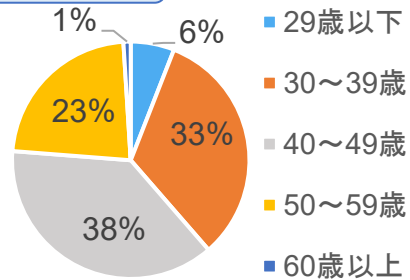

# 第2期伴走支援対象自治体・伴走支援チーム

国の職員からの応募 **308名**

24省庁等から  
幅広く応募・参画

地方創生支援官 **278名・97チーム**

自治体からの応募 **115市町村**

支援対象自治体 38道府県 **97市町村**

①性別

②事務官・技官の別

③役職

④年齢

⑤地域別 応募・伴走支援自治体数

⑥人口規模別 伴走支援自治体数

※ 地方創生支援オフィサー(現役出向する国職員等への業務委嘱)8名を含む