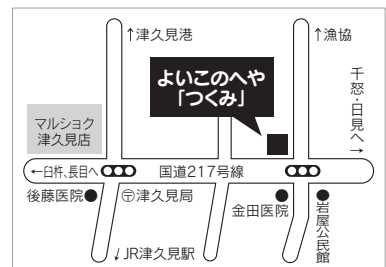

◎ちびっこミニ運動会

- 日時/10月29日(水)
10時~11時30分
- 場所/市民体育館(千怒)
- 内容/かけっこなど運動会ごっこ
- 対象/0~5歳児の親子
多くのご参加をお待ちしています。

10月の児童館活動 ◎問い合わせ先/なのはな児童館 ☎82-7287

◎やまびこクラブ(たんぼぼ)

- 10月 9日(木) さくらと一緒に保育
- 10月23日(木) 弁当を作ってピクニック
※時間10時~12時
※1回の利用料300円(教材費含む)

◎いもっこクラブ

- 10月 3日(金)/ミニミニ運動会
(なのはな児童館)
- 10月10日(金)/つくみん公園
- 10月24日(金)/シャボン玉で遊ぼう
(なのはな児童館)
※10時30分~13時30分
※10月17日・31日はお休みします。

◎やまびこクラブ

- 10月15日(水) 子どもお花教室
※運動会の振替休み
※13時30分~14時30分
※利用料500円(花器・花代込み)

よいこのへや「つくみ」OPEN!

「美容院に行きたいけど…」、「ちょっとお買い物に…」 そんなとき…託児できます。

~シルバー人材センターの経験豊かな女性会員さんがお世話します~

- 場 所/津久見市高洲町21-13(旧労金)
- 利用日時/毎週 月・水・金曜日 9時~12時、13時~16時
- 利用金額
親子でのご利用……親子で200円(3時間以内・何名でも)
お子さんだけのお預かり…300円(1時間)
- 詳しくは、シルバー人材センター津久見事務所 ☎82-3805まで